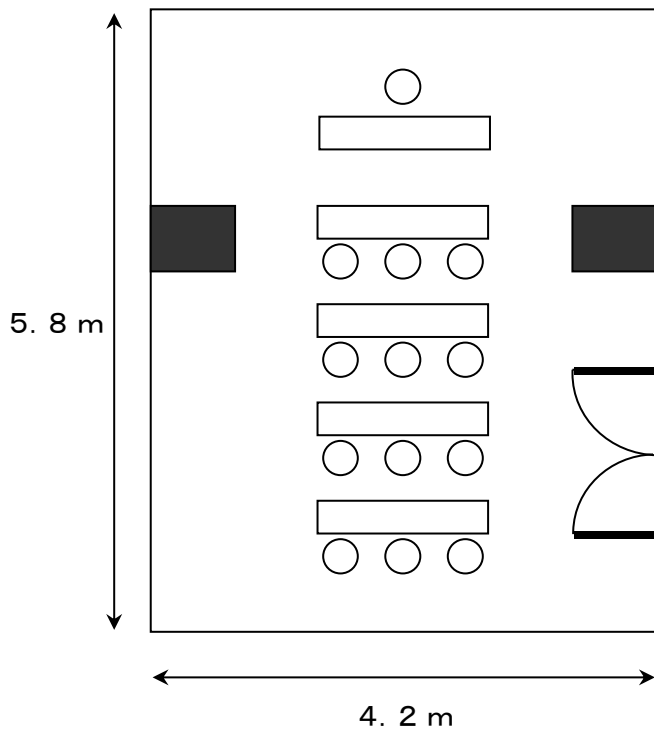

# 小 桜

南館 1 階

※ 机等配置例

## 【 学校式 】

収容人数 ; 13 名

## 【 コの字式 】

収容人数 ; 15 名

### ◎ 設備・備品詳細について

○ = 椅子

□ = 机 ; サイズ W 1800 mm × D 450 mm × H 700 mm

■ = 柱