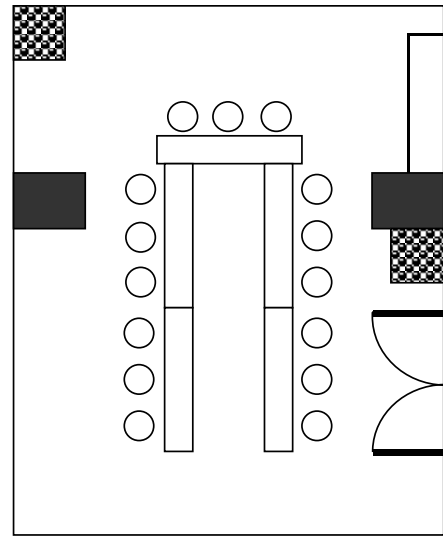

# 小 桜

南館 1 階

※ 机等配置例

## 【 コの字式 】

収容人数 ; 15 名

### ◎ 設備・備品詳細について

- = 椅子
- = 机 ; サイズ W 1800 mm × D 450 mm × H 700 mm
- = 柱
- ▨ = 棚・荷物置き等