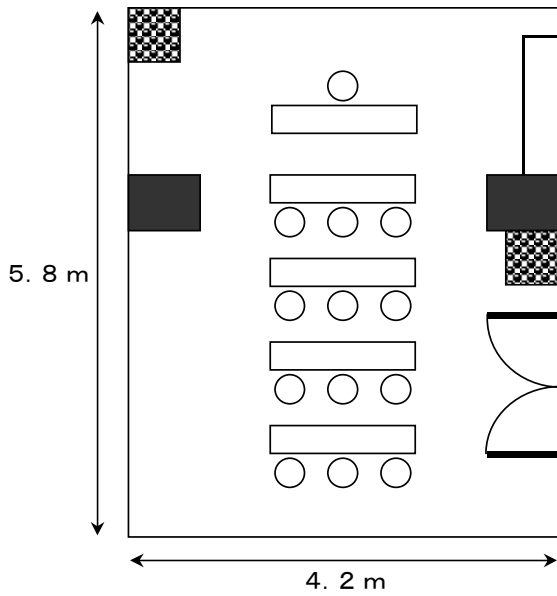

# 小 桜

南館 1 階

※ 机等配置例

## 【 学校式 】

収容人数 ; 13 名

## 【 コの字式 】

収容人数 ; 15 名

### ◎ 設備・備品詳細について

- = 椅子
- = 机 ; サイズ W 1800 mm × D 450 mm × H 700 mm
- = 柱
- ▨ = 棚・荷物置き等