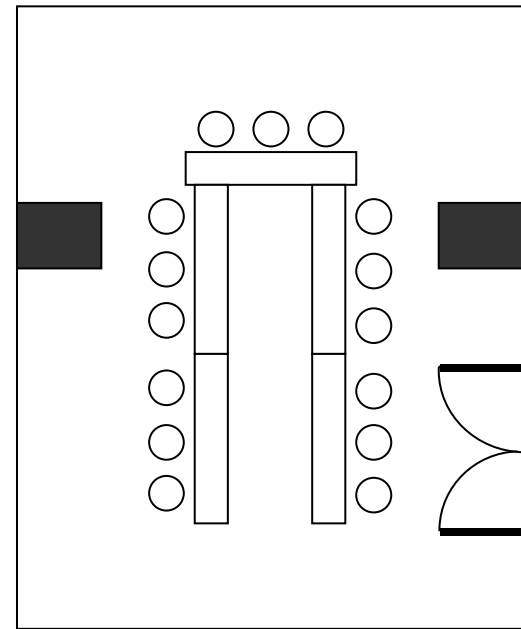

# 小 桜

南館 1 階

※ 机等配置例

## 【 コの字式 】

収容人数 ; 15 名

### ◎ 設備・備品詳細について

○ = 椅子

□ = 机 ; サイズ W 1800 mm × D 450 mm × H 700 mm

■ = 柱